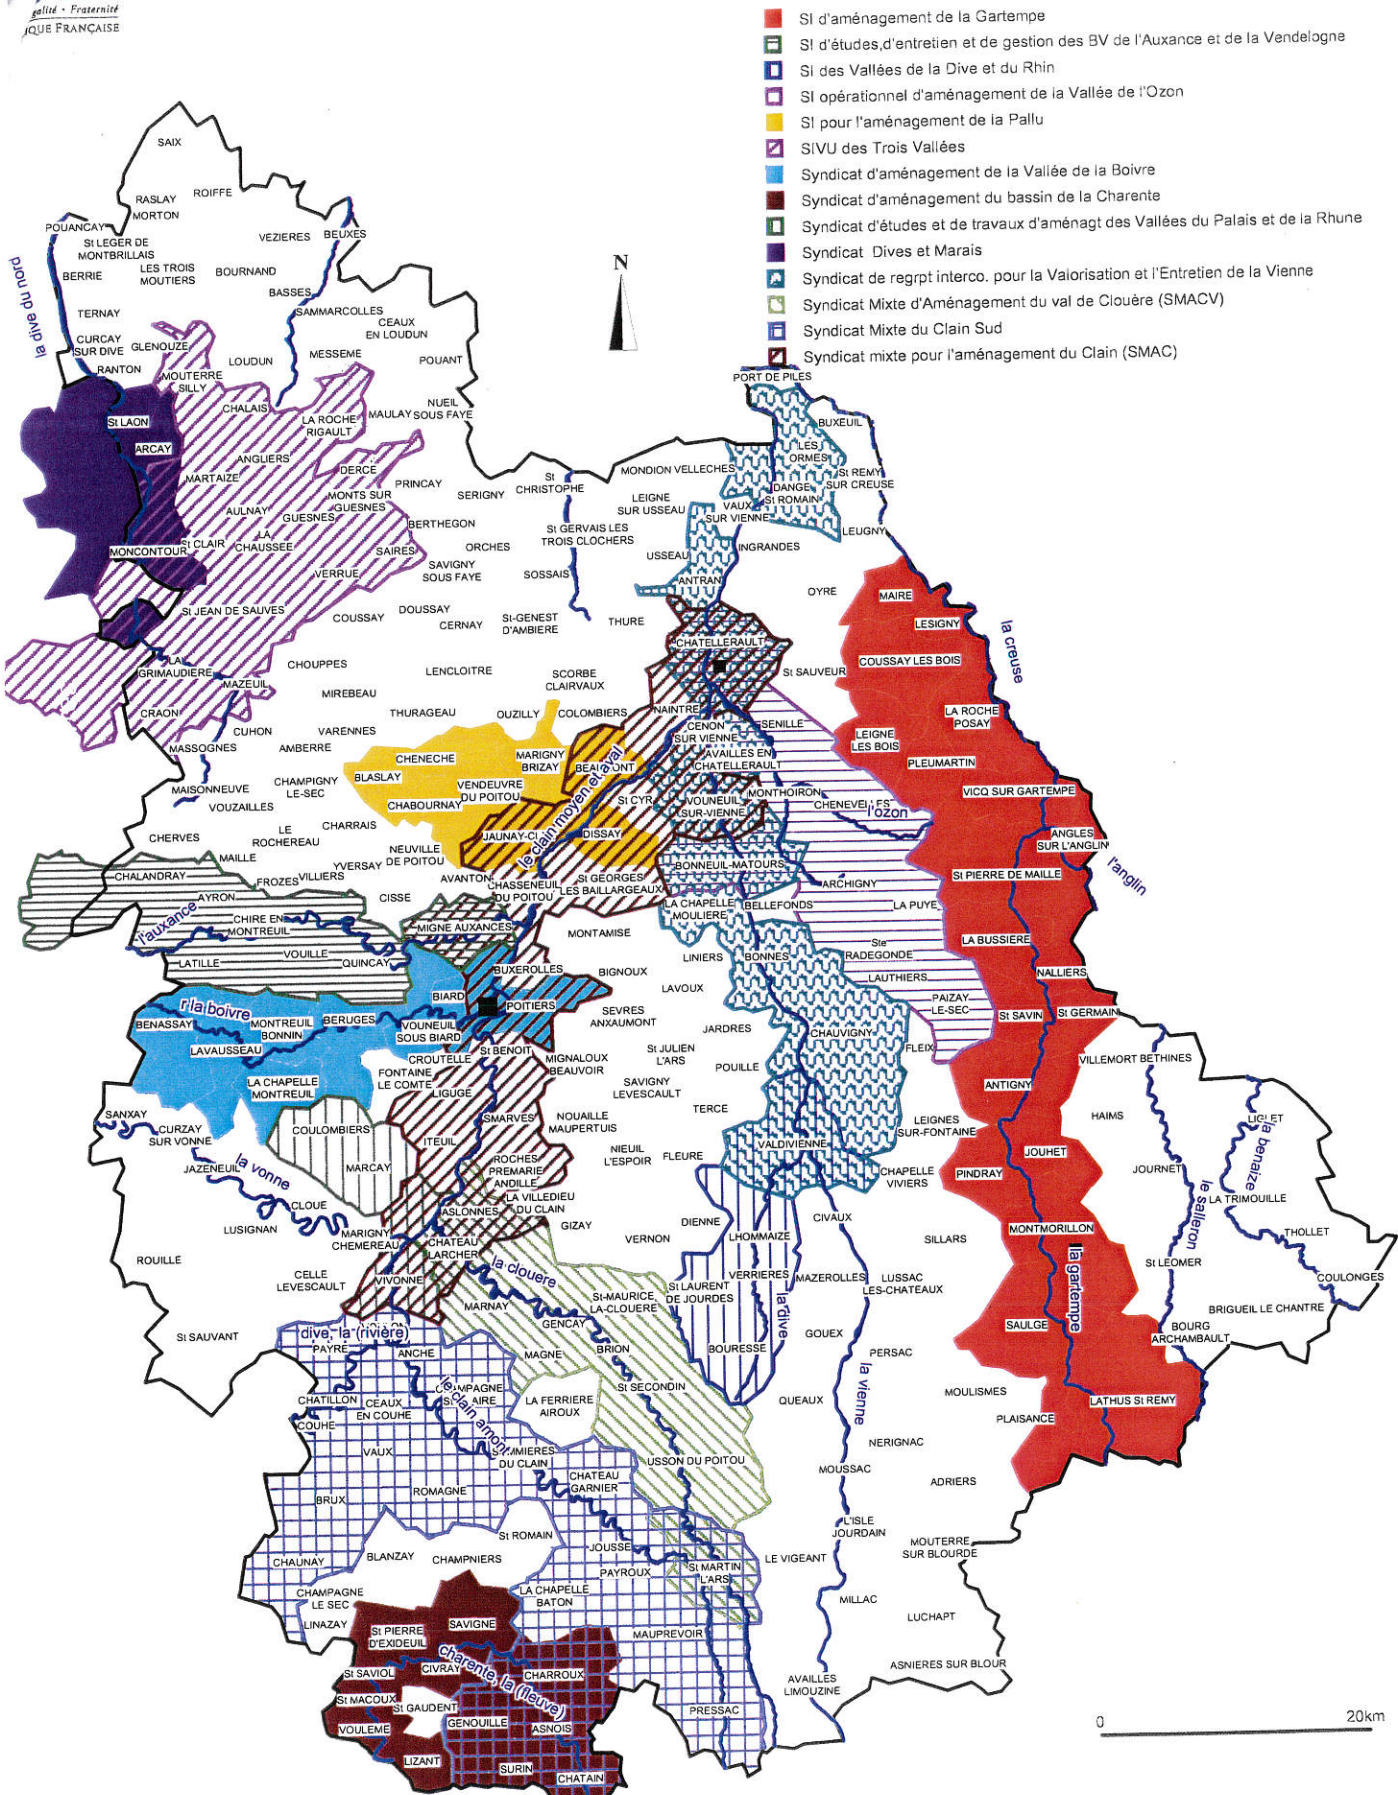

Syndicats intercommunaux - aménagement de rivière

SOURCES : ©IGN - GEOFLA©2008
 Préfecture 86
 REALISATION : DDT86/SG/SIVD/SIAD
 Avril 2011